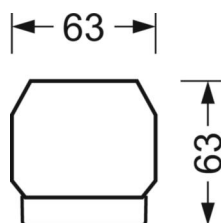

DEEP-LINK

<https://www.regiolum.de/ru/article/18510204100>

Ссылка	LED 6000lm 840
ηLB	100 %
Φ ↓/↑	98 % / 2 %
UGR поп./вдоль	20.0 / 20.4

Механика

цвет корпуса белый стандартный для электротехники RAL 9016

размеры (LxWxH/DxH) 1531mm x 55mm x 33mm

размеры

L	1531 mm	Длина
В	55 mm	Ширина
Н	33 mm	Высота