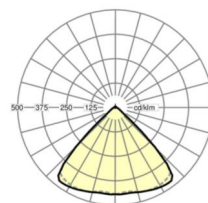

Нагревостойкие провода, включая штатную трехполюсную штекерную деталь для быстрой сборки с выбором фаз без помощи инструментов и искателем Сменные блоки, позволяющие легко модернизировать освещение, существенно продлевают срок службы всей осветительной установки.

параметры

номер заказа	18510204100
код EAN	4020863325276
номер таможенного тарифа	94051190
Знак прохождения контроля	IP 20, класс защиты I, ENEC10 VDE, F, HACCP DIN10500/Food/IFS-пригодность для применения/BRC, Indoor, CE
Степень ударопрочности IK	IK03 (-20°C bis 40°C)
Температура окружения	ta -20°C в 40°C
Гарантийный срок	5 лет
Государственные программы поддержки	BEG - государственные субсидии для энергосберегающих зданий (действительна только для Германии)

электротехника

Балласт	Электронный драйвер (1 штука)
Мощность системы	37W
сетевое напряжение	230V/50Hz
класс энергосбережения/Источник света	D

Оптика

Оснастка	LED, цветопередача/оттенок света CRI ≥ 80 / 4000K
Допуск для координаты цветности (MacAdam)	3SDCM
Фотобиологическая безопасность (светильник)	RG1
Номинальный световой поток	6074lm
Срок службы LED	50000h L80/B10 (Tq 40°C)
светоотдача светильников	162lm/W
Угол излучения	95° (C0) / 95° (C90)
UGR поп./вдоль	20.0 / 20.4

DEEP-LINK

<https://www.regiolum.de/ru/article/18510204100>

Ссылка	LED 6000lm 840
ηLB	100 %
Φ ↓/↑	98 % / 2 %
UGR поп./вдоль	20.0 / 20.4