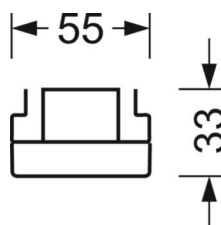

электротехника

Балласт	Электронный драйвер (1 штука)
Мощность системы	37W
сетевое напряжение	230V/50Hz
класс энергосбережения/Источник света	D

Оптика

Оснастка	LED, цветопередача/оттенок света CRI ≥ 80 / 4000K
Допуск для координаты цветности (MacAdam)	3SDCM
Фотобиологическая безопасность (светильник)	RG1
Номинальный световой поток	6074lm
Срок службы LED	50000h L80/B10 (Tq 40°C)
светоотдача светильников	162lm/W
Угол излучения	95° (C0) / 95° (C90)
UGR поп./вдоль	20.0 / 20.4

DEEP-LINK

<https://www.regiolum.de/ru/article/18510204100>

Ссылка	LED 6000lm 840
ηLB	100 %
Φ ↓/↑	98 % / 2 %
UGR поп./вдоль	20.0 / 20.4

Механика

цвет корпуса белый стандартный для электротехники RAL 9016

размеры (LxWxH/DxH) 1531mm x 55mm x 33mm

размеры

L	1531 mm	Длина
В	55 mm	Ширина
Н	33 mm	Высота